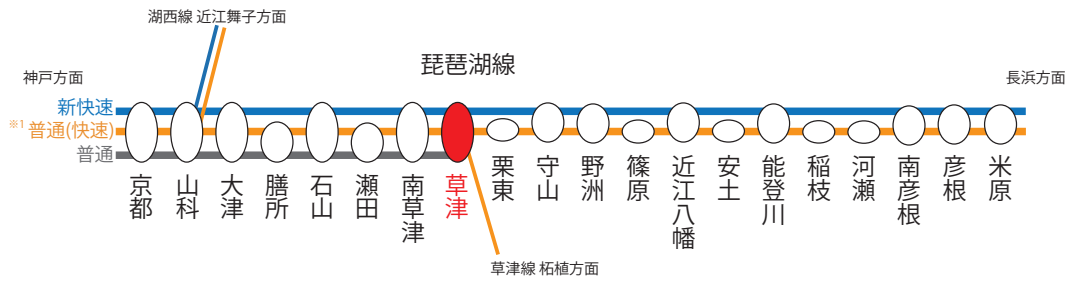

プレテスト会場までのアクセスについて

会場：草津市立市民総合交流センター（キラリエ草津）

住所：滋賀県草津市大路2丁目1番35号 TEL：077-561-7700

WEB：<https://kirarie-kusatsu.com/access/>

公共交通機関でお越しの方

JR西日本 東海道本線 草津駅 東口より徒歩約10分以内

※JR京都駅から東海道本線（琵琶湖線）に乗り換え「草津駅」で下車

※1：大阪駅から高槻駅または京都駅まで快速区間となります。

お車でお越しの方

名神高速道路 栗東I.Cより約15分

有料駐車場有（駐車台数：164台）

駐車場営業時間：8時～22時

施設利用者は最初の4時間まで無料、以降30分までごとに100円

（最大料金あり 最大24時間 2,400円）

周辺地図